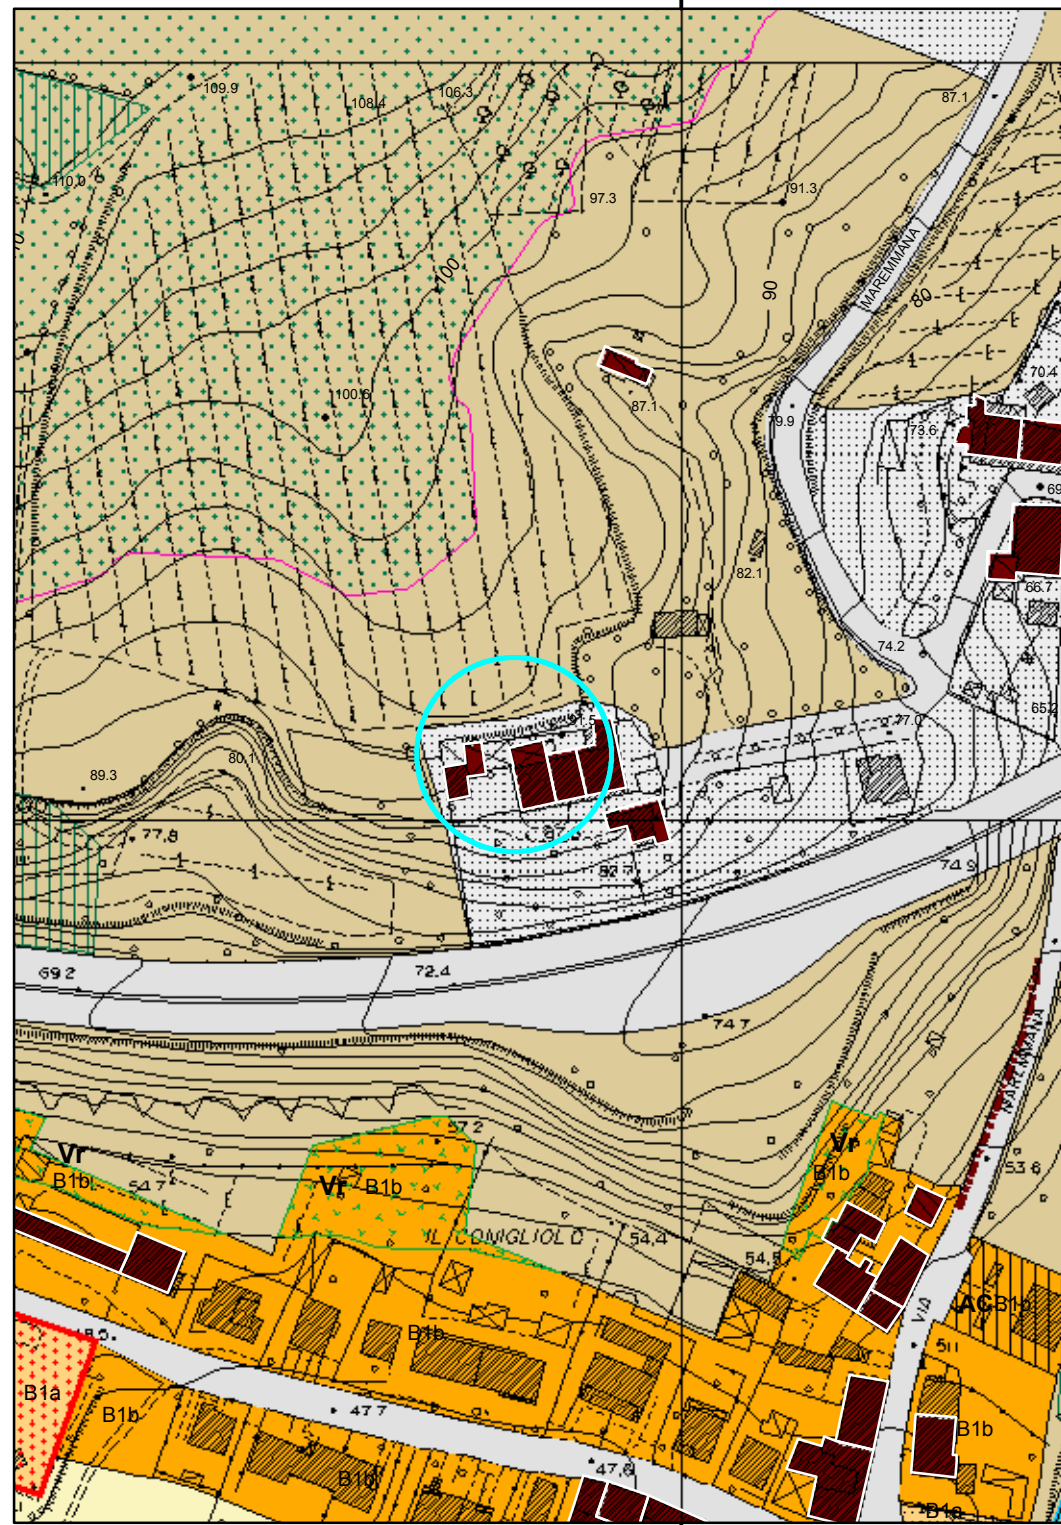

COMUNE DI LASTRA A SIGNA

PROVINCIA DI FIRENZE

REGOLAMENTO URBANISTICO

Unità modificata ai sensi dell'Art.66 del R.U.
Delibera cc n°16 del 30.3.2016

TAV 2.E

Assetto del territorio
Ginestra Fiorentina – Carcheri

scala 1 : 2.000
marzo 2016

1666600